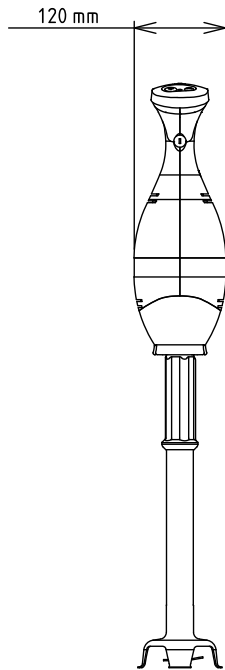

Prednja/e

Bočna/o

353

EI = Električni priključak

Električki

Napon napajanja:	220-240 V/1 ph/50/60 Hz
Električna snaga, maks.:	0.65 kW
Ukupna snaga:	0.65 kW

Kapacitet:

Kapacitet (do):	220 Litre

Ključne informacije:

Vanjske dimenzije, širina:	138 mm
Vanjske dimenzije, dubina:	120 mm
Vanjske dimenzije, visina:	865 mm
Transportna težina:	5.77 kg
Duljina cijevi:	55 cm