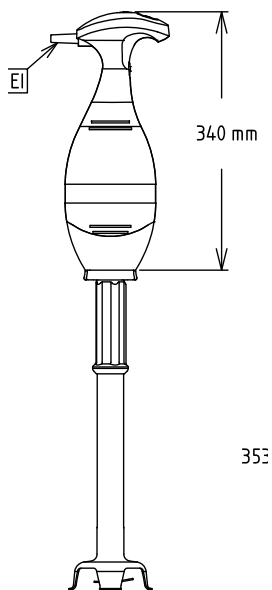

Uključena dodatna oprema

- 1 x 553 mm cijev od nehrđajućeg PNC 650134 čelika za prijenosni mikser Bermixer

Opcijska dodatna oprema

- Pojačana mutilica za prijenosni Bermixer PNC 650108
- 353 mm inox cijev za prijenosne mikserne bermixer PNC 650132
- 453 mm inox cijev za prijenosne mikserne bermixer PNC 650133
- 553 mm cijev od nehrđajućeg čelika za prijenosni mikser Bermixer PNC 650134
- 653 mm inox cijev za prijenosni mikser PNC 650135
- Prečka za promjenjivu promjera 375- 650mm (mora se koristiti uz 653294) PNC 653292

ODOBRENJE: _____

- Držać prijenosnog miksera

PNC 653294 

Prednja/e

Bočna/o

353

EI = Električni priključak

Gornja/e

Električki

Napon napajanja:	220-240 V/1 ph/50/60 Hz
Električna snaga, maks.:	0.65 kW
Ukupna snaga:	0.65 kW

Kapacitet:

Kapacitet (do):	220 Litre
-----------------	-----------

Ključne informacije:

Vanjske dimenzije, širina:	138 mm
Vanjske dimenzije, dubina:	120 mm
Vanjske dimenzije, visina:	865 mm
Transportna težina:	5.77 kg
Duljina cijevi:	55 cm