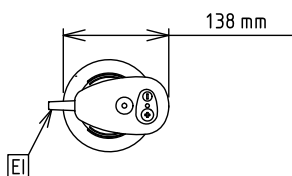

ODOBRENJE: _____

- Držać prijenosnog miksera

PNC 653294 

Prednja/e

Bočna/o

353

EI = Električni priključak

Gornja/e

Električki

Napon napajanja:	220-240 V/1 ph/50/60 Hz
Električna snaga, maks.:	0.65 kW
Ukupna snaga:	0.65 kW

Kapacitet:

Kapacitet (do):	220 Litre
-----------------	-----------

Ključne informacije:

Vanjske dimenzije, širina:	138 mm
Vanjske dimenzije, dubina:	120 mm
Vanjske dimenzije, visina:	865 mm
Transportna težina:	5.77 kg
Duljina cijevi:	55 cm